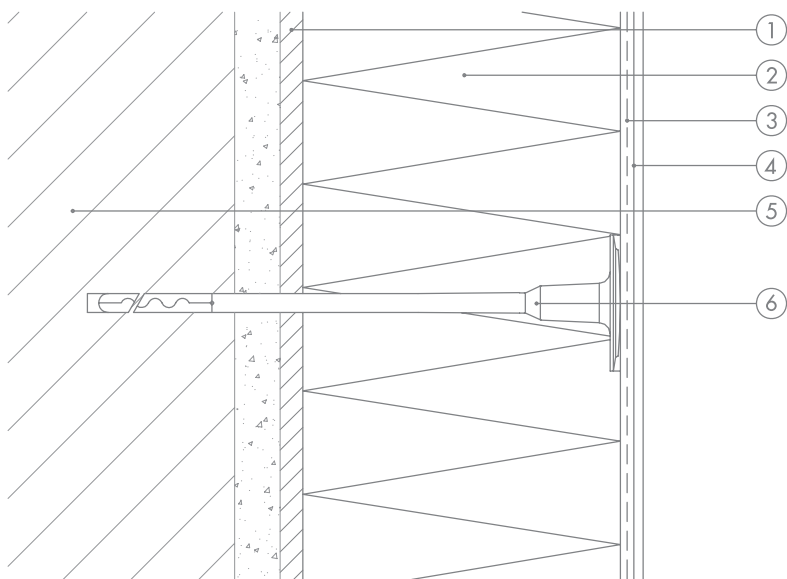

6 | Sistemske pričvrsnice

a) Pričvrsnica s rondelom

- 1 ljepilo za lijepljenje
- 2 izolacijske ploče
- 3 ljepilo s armaturom
- 4 Završno dekorativni sloj sa prepremazom
- 5 zid (sa starom žbukom)
- 6 sistemska pričvrsnica
- 7 rondela (po izboru)

b) Pričvrsnica bez rondela

Mi ne možemo utjecati na objektivne, specifične okolnosti kao i na ispravnu, a time i uspješnu primjenu naših sustava. Zato treba provjeriti konkretnu primjenjivost prikazanog detalja. Stoga se iz ovih detalja ne može izvesti direktna pravna odgovornost. Građevinski elementi koji graniče s prikazanim detaljima su samo shematski prikazani.