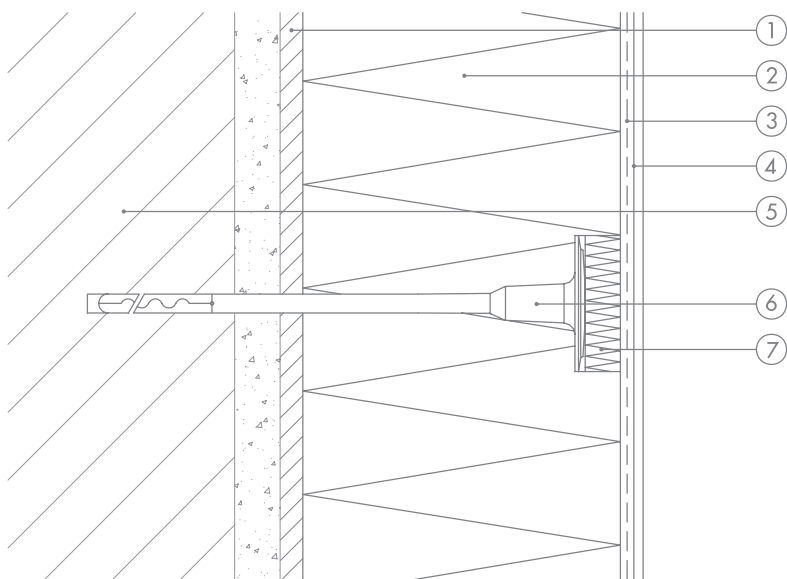

6 | Sistemske pričvrsnice

a) Pričvrsnica s rondelom

- 1 ljepilo za lijepljenje
- 2 izolacijske ploče
- 3 ljepilo s armaturom
- 4 Završno dekorativni sloj sa prepremazom
- 5 zid (sa starom žbukom)
- 6 sistemska pričvrsnica
- 7 rondela (po izboru)

b) Pričvrsnica bez rondela

Mi ne možemo utjecati na objektivne, specifične okolnosti kao i na ispravnu, a time i uspješnu primjenu naših sustava. Zato treba provjeriti konkretnu primjenjivost prikazanog detalja. Stoga se iz ovih detalja ne može izvesti direktna pravna odgovornost. Građevinski elementi koji graniče s prikazanim detaljima su samo shematski prikazani.